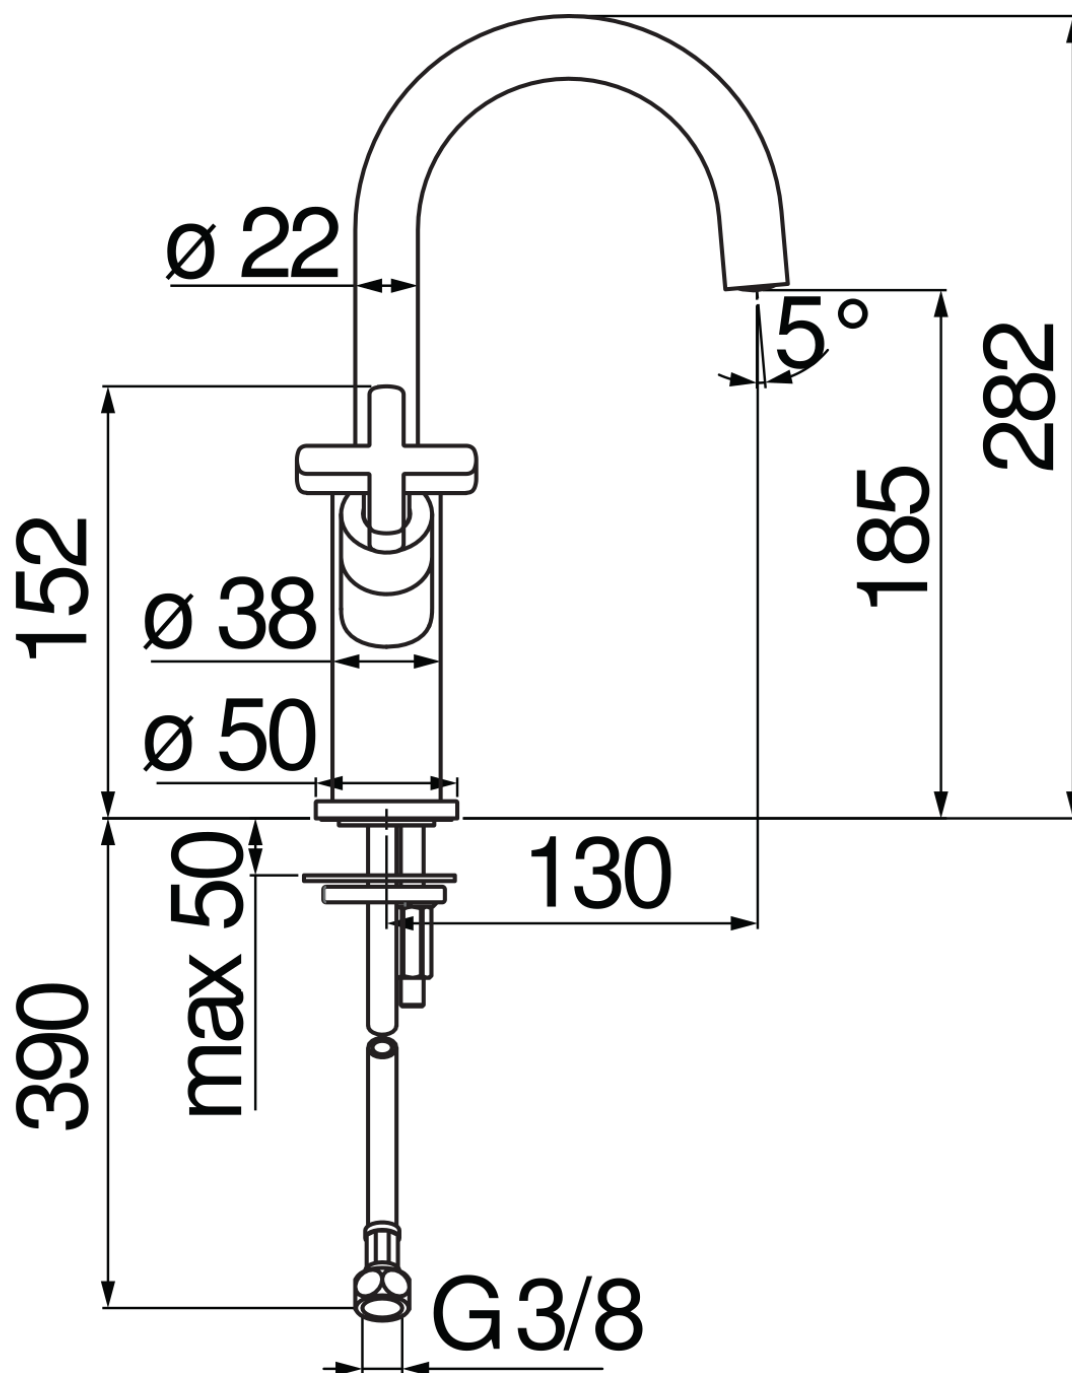

SPECIFICHE

Bicomando

Chrome

Aeratore anticalcare M 18,5 x 1

Bocca girevole

Senza scarico

Flessibili inox \varnothing 3/8"

Imballo: 56,5 x 29 x 7,1 cm / 0,011633 m³ / 2,65 kg

CERTIFICAZIONI

DIAGRAMMA DI PORTATA: ACQUA CALDA/FREDDA

DIAGRAMMA DI PORTATA: ACQUA MISCELATA