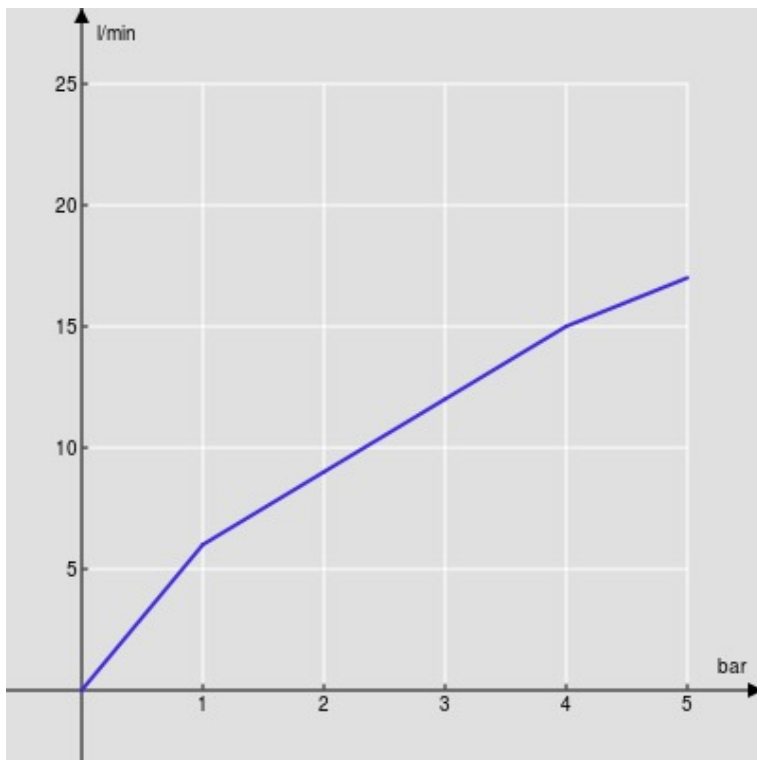

SPECIFICHE

Bicomando

Chrome

Aeratore anticalcare M 18,5 x 1

Bocca girevole

Senza scarico

Flessibili inox \varnothing 3/8"

Imballo: 56,5 x 29 x 7,1 cm / 0,011633 m³ / 2,65 kg

CERTIFICAZIONI

DIAGRAMMA DI PORTATA: ACQUA CALDA/FREDDA

DIAGRAMMA DI PORTATA: ACQUA MISCELATA